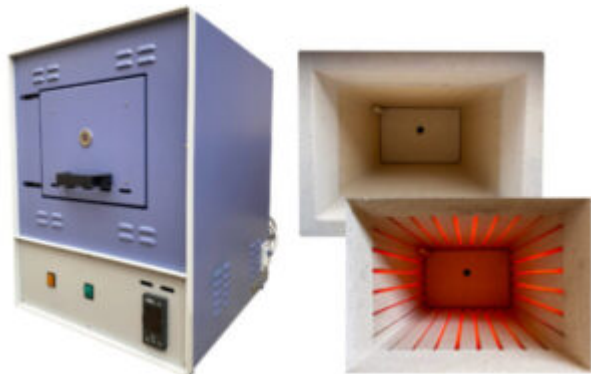

Forno a muffola 1100°C ZE v.230 monofase (ZE v.230) PREDERI

Codice Articolo: 22.3150.70

Breve descrizione del prodotto:

Forno a muffola 1100°C ZE v.230 monofase PREDERI

Informazioni aggiuntive:

- Temperatura massima (° C): 1100
- Alimentazione/Consumo (V/Hz/W): 220/50-60/2300
- Dimensioni esterne (LxPxH mm): 400x580x540
- Peso (kg): 4,0
- Volume (μl): -
- Dimensioni interne (LxPxH mm): 145x250x100
- Prodotto padre: 22.3130.70

Descrizione

Il forno elettrico a muffola ZE, più compatto rispetto alla serie Z, è utilizzato nei laboratori, nello specifico di ricerca, scolastici, industriali e di analisi.

Il forno ZE è riscaldato su quattro lati da una muffola completa di resistenze per garantire la massima uniformità di temperatura.