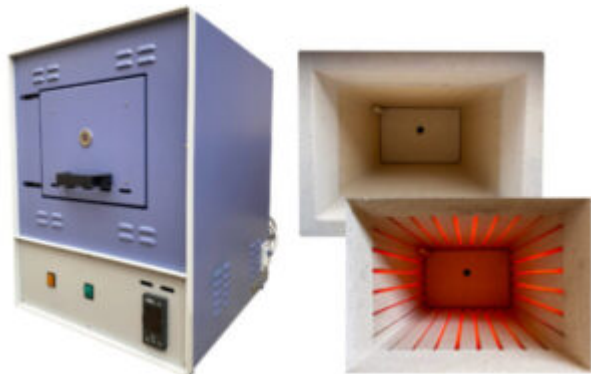

Forno a muffola ZE 220.v monofase (ZE 220.v) PREDERI

Codice Articolo: 22.3150.70

Breve descrizione del prodotto:

Forno a muffola ZE 220.v monofase PREDERI

Informazioni aggiuntive:

- Temperatura massima (° C): 1100
- Alimentazione/Consumo (V/Hz/W): 220/50-60/2300
- Dimensioni esterne (LxPxH mm): 400x580x540
- Peso (kg): 4,0
- Volume (μl): -
- Dimensioni interne (LxPxH mm): 145x250x100
- Prodotto padre: 22.3130.70

Descrizione

Il forno elettrico a muffola ZE, più compatto rispetto alla serie Z, è utilizzato nei laboratori, nello specifico di ricerca, scolastici, industriali e di analisi.

Il forno ZE è riscaldato su quattro lati da una muffola completa di resistenze per garantire la massima uniformità di temperatura.