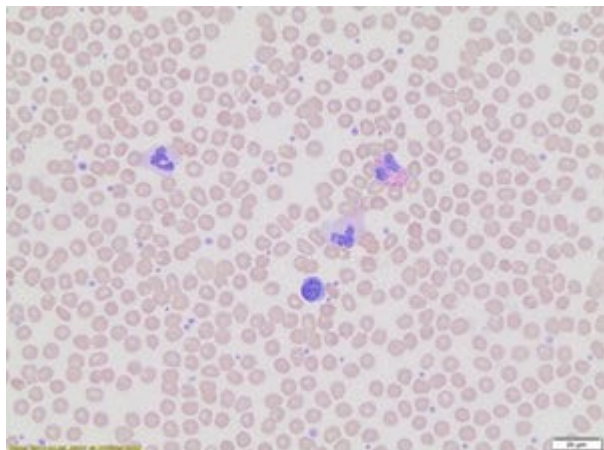

## Wright-Giemsa Stain, Modified 1 | Sigma-Aldrich

**Codice Articolo:** WG32-1L

### Breve descrizione del prodotto:

Wright-Giemsa Stain, Modified,