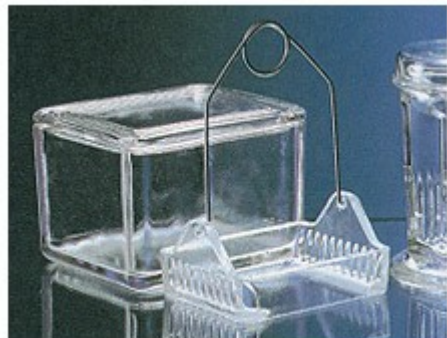

## VASCHETTA VETRO CON COPERCHIO PER CESTELLO COLORAZ. VETRINI

Vaschetta portavetrini senza scanalature interne completa di coperchio. Adatta a contenere cestelli in vetro a 10 posti e in acciaio inox o con manico pieghevole a 20 posti.

### Breve descrizione del prodotto:

VASCHETTE COLORAZIONE VETRINI IN VETRO

	<b>Codice</b>	<b>VARIANTI Articolo</b>
	<a href="#">01.4063.00</a>	Cestello portavetrini in vetro 10 posti
	<a href="#">01.4065.00</a>	Manico inox per cestello portavetrini in vetro 10 posti