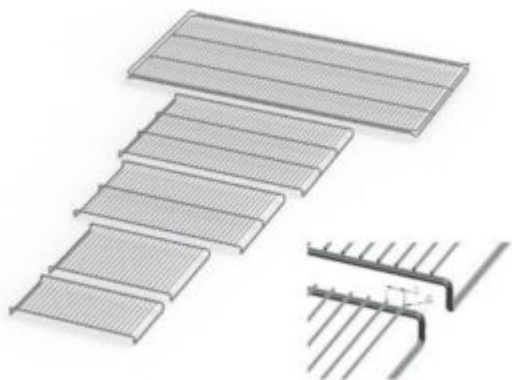

RIPIANO GRIGLIATO SUPPLEMENTARE ACCIAIO INOX X INCUBATORE UN 750 PLUS MEMMERT

Codice Articolo: 23.A014.80

Breve descrizione del prodotto:

Ripiano grigliato supplementare in acciaio inox per stufa modello UN 750 PLUS