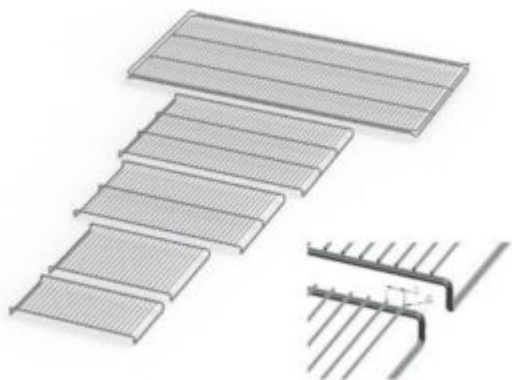

**RIPIANO GRIGLIATO SUPPLEMENTARE ACCIAIO INOX X INCUBATORE UN 750
MEMMERT**

Codice Articolo: 23.A014.79

Breve descrizione del prodotto:

Ripiano grigliato supplementare in acciaio inox per stufa modello UN 750