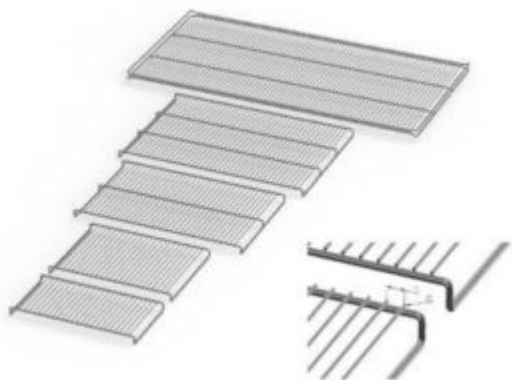

RIPIANO GRIGLIATO SUPPLEMENTARE ACCIAIO INOX X INCUBATORE UN 750 MEMMERT

Codice Articolo: 23.A014.79

Breve descrizione del prodotto:

Ripiano grigliato supplementare in acciaio inox per stufa modello UN 750