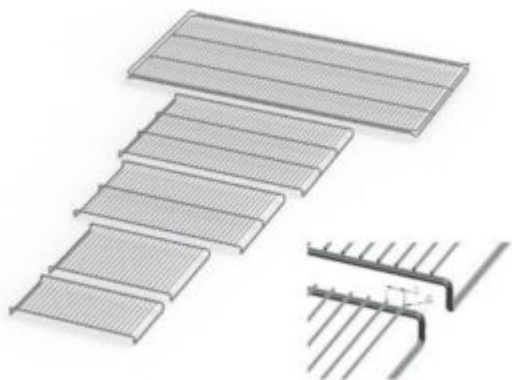

RIPIANO GRIGLIATO SUPPLEMENTARE ACCIAIO INOX X INCUBATORE UN 450 PLUS MEMMERT

Codice Articolo: 23.A014.76

Breve descrizione del prodotto:

Ripiano grigliato supplementare in acciaio inox per stufa modello UN 450 PLUS