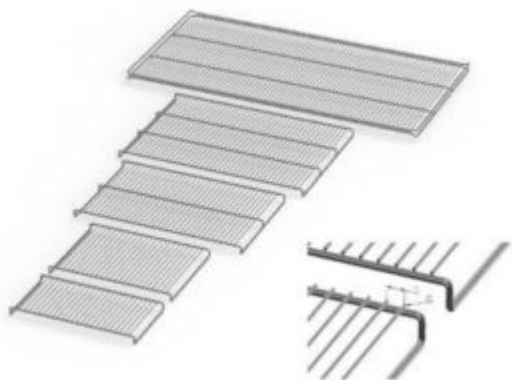

**RIPIANO GRIGLIATO SUPPLEMENTARE ACCIAIO INOX X INCUBATORE UN 450 PLUS MEMMERT**

**Codice Articolo:** 23.A014.76

**Breve descrizione del prodotto:**

Ripiano grigliato supplementare in acciaio inox per stufa modello UN 450 PLUS