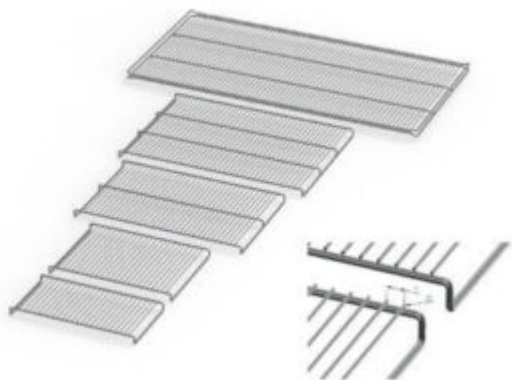

RIPIANO GRIGLIATO SUPPLEMENTARE ACCIAIO INOX X INCUBATORE UN 450 MEMMERT

Codice Articolo: 23.A014.75

Breve descrizione del prodotto:

Ripiano grigliato supplementare in acciaio inox per stufa modello UN 450