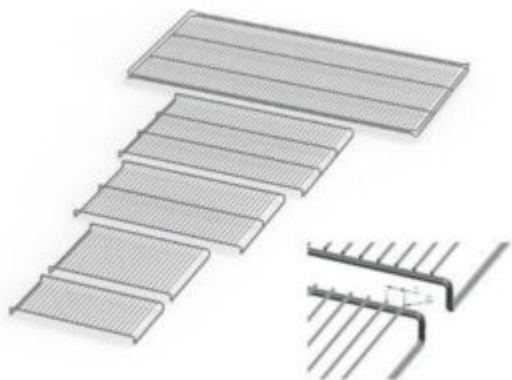

**RIPIANO GRIGLIATO SUPPLEMENTARE ACCIAIO INOX X INCUBATORE UN 450
MEMMERT**

Codice Articolo: 23.A014.75

Breve descrizione del prodotto:

Ripiano grigliato supplementare in acciaio inox per stufa modello UN 450