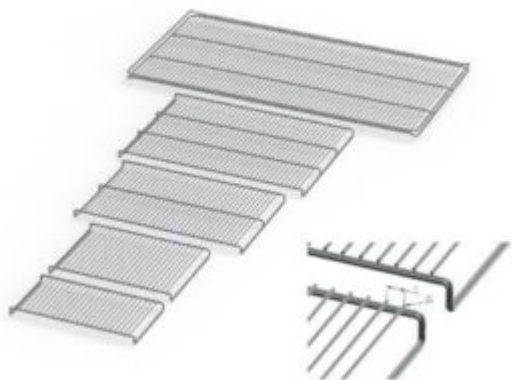

**RIPIANO GRIGLIATO SUPPLEMENTARE ACCIAIO INOX X INCUBATORE UN 450 MEMMERT**

**Codice Articolo:** 23.A014.75

**Breve descrizione del prodotto:**

Ripiano grigliato supplementare in acciaio inox per stufa modello UN 450