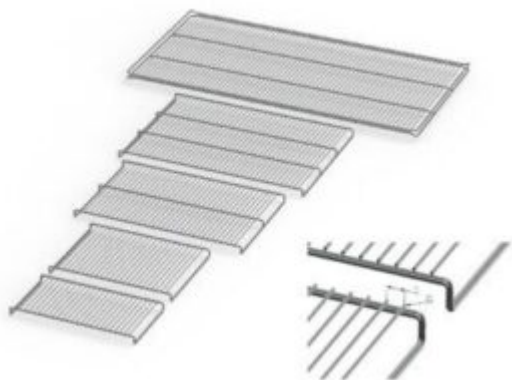

**RIPIANO GRIGLIATO SUPPLEMENTARE ACCIAIO INOX X STUFA UN 260
MEMMERT**

Codice Articolo: 23.A014.57

Breve descrizione del prodotto:

Ripiano grigliato supplementare in acciaio inox per stufa modello UN 260