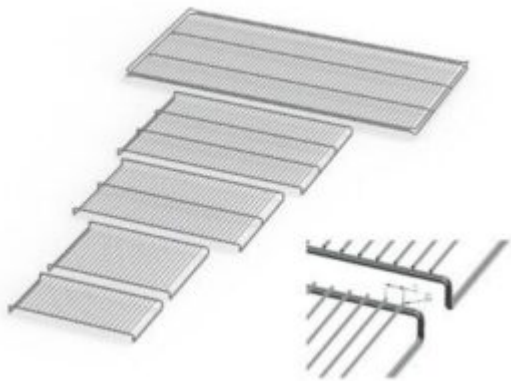

**RIPIANO GRIGLIATO SUPPLEMENTARE ACCIAIO INOX X STUFA UN 260  
MEMMERT**

**Codice Articolo:** 23.A014.57

**Breve descrizione del prodotto:**

Ripiano grigliato supplementare in acciaio inox per stufa modello UN 260