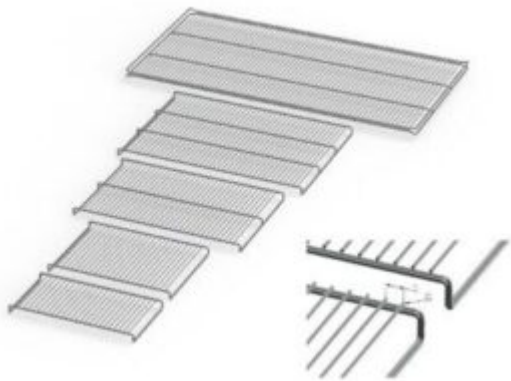

**RIPIANO GRIGLIATO SUPPLEMENTARE ACCIAIO INOX X STUFA UN 110
MEMMERT**

Codice Articolo: 23.A014.36

Breve descrizione del prodotto:

Ripiano grigliato supplementare in acciaio inox per stufa modello UN 110