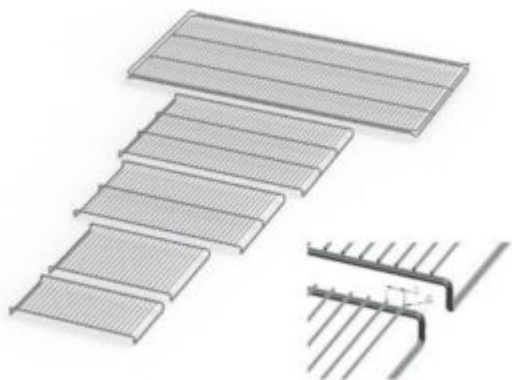

RIPIANO GRIGLIATO SUPPLEMENTARE ACCIAIO INOX X INCUBATORE UF 450 PLUS MEMMERT

Codice Articolo: 23.A014.78

Breve descrizione del prodotto:

Ripiano grigliato supplementare in acciaio inox per stufa modello UF 450 PLUS