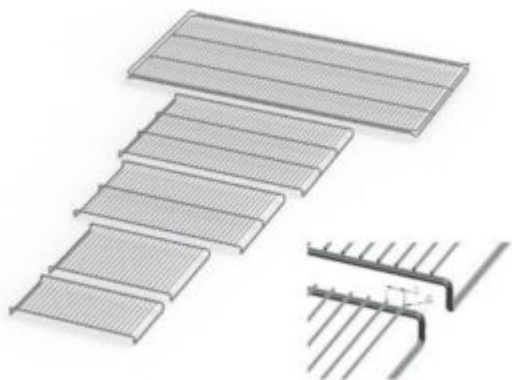

**RIPIANO GRIGLIATO SUPPLEMENTARE ACCIAIO INOX X INCUBATORE UF 450
MEMMERT**

Codice Articolo: 23.A014.77

Breve descrizione del prodotto:

Ripiano grigliato supplementare in acciaio inox per stufa modello UF 450