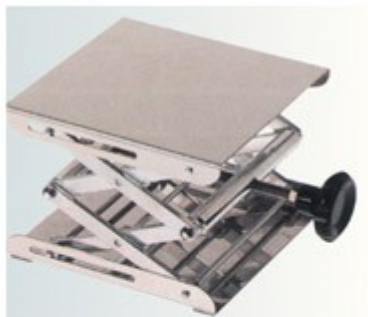

TAVOLINO ELEVATORE IN ACCIAIO 160×160 MM (H Min e Max 60×300 mm)

TAVOLINO ELEVATORE IN ACCIAIO 160×160 MM (H Min e Max 60×300 mm)

Codice Articolo: 04.7400.65

Breve descrizione del prodotto:

Tavolino elevatore piano in acciaio inox mm.160X160

Informazioni aggiuntive:

- Dimensioni ripiano (mm): 160 x 160
- Altezza min/max (mm): 60 - 300

	Codice	VARIANTI Articolo
	04.7400.69	Tavolino elevatore inox 200×200 mm
	04.7400.75	Tavolino elevatore inox 300×300 mm

	Codice	VARIANTI Articolo
	04.7400.61	Tavolino elevatore inox 120x120 mm