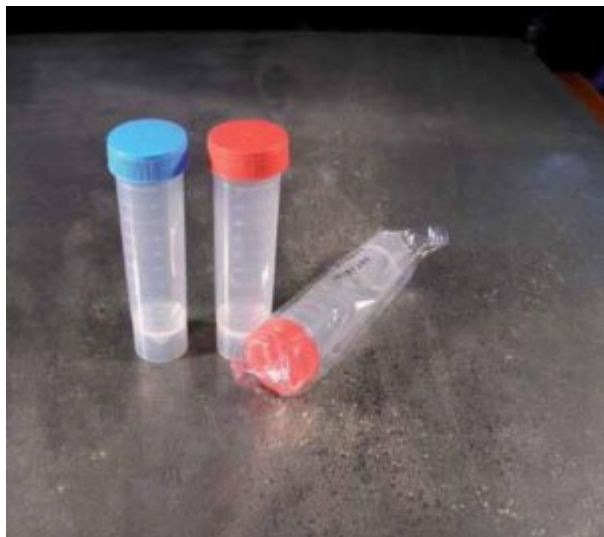

**PROV. 50 ML CONICHE T/VITE+BASE 500PZ (20351) NUOVA APTACA**

PROV. 50 ML CONICHE T/VITE+BASE 500PZ (20351) NUOVA APTACA

**Codice Articolo:** 07.4030.00

**Breve descrizione del prodotto:**

Provette coniche Self Standing tappo a vite Øxh 30X115 mm 50 ml polipropilene graduazione in riliev

**Informazioni aggiuntive:**

- Capacità (ml): 5,0
- Dimensioni (ØxH mm): 30x115
- Imballo (pezzi): 100/500
- Confezione: Sacchetti
- Materiale: Polipropilene
- Graduazione: In rilievo
- Prodotto padre: 07.4030.00