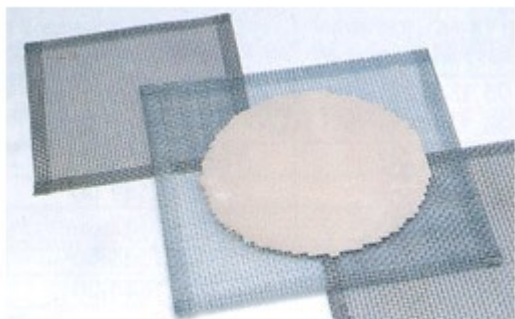

## RETICELLA C/DISCO CERAMICA 120×120 mm FERRO ZINCATO

RETICELLA C/DISCO CERAMICA 120×120 mm FERRO ZINCATO

**Codice Articolo:** 04.6400.61

### Breve descrizione del prodotto:

Reticella spargifiamma in ferro zincato disco in ceramica mm 120×120

### Informazioni aggiuntive:

- Dimensioni (mm): 120 x 120

	<b>Codice</b>	<b>VARIANTI Articolo</b>
	<a href="#">04.6400.65</a>	RETICELLA C/DISCO CERAMICA 160×160 mm FERRO ZINCATO
	<a href="#">04.6400.69</a>	RETICELLA C/DISCO CERAMICA 200×200 mm FERRO ZINCATO