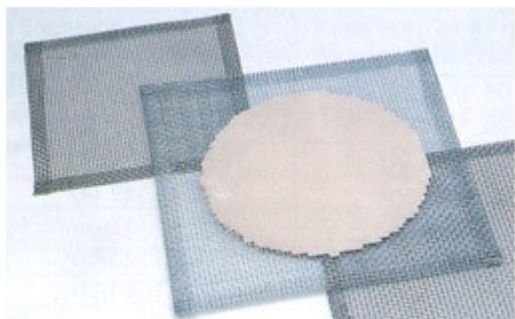

## RETICELLA C/DISCO CERAMICA 160×160 mm FERRO ZINCATO

RETICELLA C/DISCO CERAMICA 160×160 mm FERRO ZINCATO

**In magazzino:** 12

**Codice Articolo:** 04.6400.65

### Breve descrizione del prodotto:

Reticella spargifiamma in ferro zincato disco in ceramica mm 150X150

### Informazioni aggiuntive:

- Dimensioni (mm): 150 x 150

	<b>Codice</b>	<b>VARIANTI Articolo</b>
	<a href="#">04.6400.69</a>	RETICELLA C/DISCO CERAMICA 200×200 mm FERRO ZINCATO
	<a href="#">04.6400.61</a>	RETICELLA C/DISCO CERAMICA 120×120 mm FERRO ZINCATO