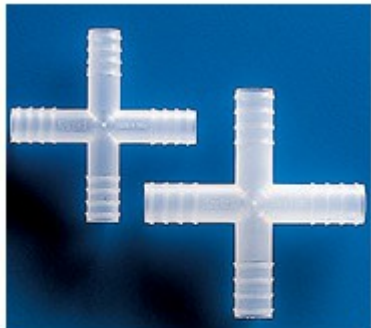

RACCORDI PP A "CROCE" 8 MM 100 PZ KARTELL

RACCORDI PP A "CROCE" 8 MM 100 PZ KARTELL

Codice Articolo: 06.1412.00cf

Breve descrizione del prodotto:

RACCORDO A CROCE Ø 8 MM PP

Informazioni aggiuntive:

- Dimensioni (Ø esterno mm): 8
- Foro (mm): 4,6
- Valle/Cresta (Ø mm): 6,9/7,4
- Confezione (pezzi): 100

	Codice	VARIANTI Articolo
	06.1411.00cf	RACCORDI PP A "CROCE" 6 MM 100 PZ KARTELL
	06.1413.00cf	RACCORDI PP A "CROCE" 10 MM 100 PZ KARTELL

	Codice	VARIANTI Articolo
	06.1410.00	RACCORDO A CROCE Ø 4 MM PP
	06.1411.00	RACCORDO A CROCE Ø 6 MM PP
	06.1412.00	RACCORDO A CROCE Ø 8 MM PP
	06.1413.00	RACCORDO A CROCE Ø 10 MM PP
	06.1414.00	RACCORDO A CROCE Ø 12 MM PP
	06.1415.00	RACCORDO A CROCE Ø 14 MM PP
	06.1416.00	RACCORDO A CROCE Ø 16 MM PP