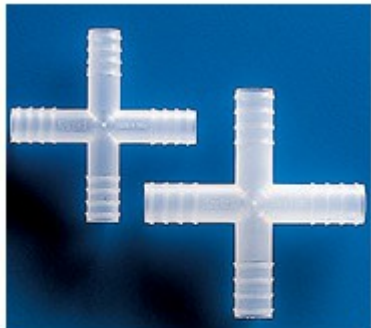

## RACCORDI PP A "CROCE" 6 MM 100 PZ KARTELL

RACCORDI PP A "CROCE" 6 MM 100 PZ KARTELL

**Codice Articolo:** 06.1411.00cf

### Breve descrizione del prodotto:

RACCORDO A CROCE Ø 6 MM PP

### Informazioni aggiuntive:

- Dimensioni (Ø esterno mm): 6
- Foro (mm): 2,7
- Valle/Cresta (Ø mm): 4,8/5,6
- Confezione (pezzi): 100

|   | <b>Codice</b>                | <b>VARIANTI Articolo</b>                   |
|---|------------------------------|--|
|  | <a href="#">06.1412.00cf</a> | RACCORDI PP A "CROCE" 8 MM 100 PZ KARTELL  |
|  | <a href="#">06.1413.00cf</a> | RACCORDI PP A "CROCE" 10 MM 100 PZ KARTELL |