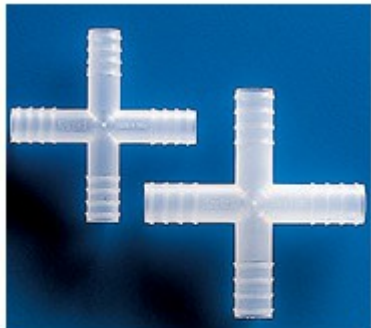

RACCORDI PP A "CROCE" 6 MM 100 PZ KARTELL

RACCORDI PP A "CROCE" 6 MM 100 PZ KARTELL

Codice Articolo: 06.1411.00cf

Breve descrizione del prodotto:

RACCORDO A CROCE Ø 6 MM PP

Informazioni aggiuntive:

- Dimensioni (Ø esterno mm): 6
- Foro (mm): 2,7
- Valle/Cresta (Ø mm): 4,8/5,6
- Confezione (pezzi): 100

	Codice	VARIANTI Articolo
	06.1412.00cf	RACCORDI PP A "CROCE" 8 MM 100 PZ KARTELL
	06.1413.00cf	RACCORDI PP A "CROCE" 10 MM 100 PZ KARTELL

	Codice	VARIANTI Articolo
	06.1410.00	RACCORDO A CROCE Ø 4 MM PP
	06.1411.00	RACCORDO A CROCE Ø 6 MM PP
	06.1412.00	RACCORDO A CROCE Ø 8 MM PP
	06.1413.00	RACCORDO A CROCE Ø 10 MM PP
	06.1414.00	RACCORDO A CROCE Ø 12 MM PP
	06.1415.00	RACCORDO A CROCE Ø 14 MM PP
	06.1416.00	RACCORDO A CROCE Ø 16 MM PP