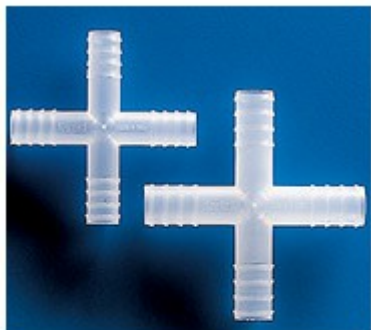

RACCORDI PP A "CROCE" 6 MM 100 PZ KARTELL

RACCORDI PP A "CROCE" 6 MM 100 PZ KARTELL

Codice Articolo: 06.1411.00cf

Breve descrizione del prodotto:

RACCORDO A CROCE Ø 6 MM PP

Informazioni aggiuntive:

- Dimensioni (Ø esterno mm): 6
- Foro (mm): 2,7
- Valle/Cresta (Ø mm): 4,8/5,6
- Confezione (pezzi): 100

	Codice	VARIANTI Articolo
	06.1412.00cf	RACCORDI PP A "CROCE" 8 MM 100 PZ KARTELL
	06.1413.00cf	RACCORDI PP A "CROCE" 10 MM 100 PZ KARTELL

	Codice	VARIANTI Articolo
	06.1410.00	RACCORDO A CROCE Ø 4 MM PP
	06.1411.00	RACCORDO A CROCE Ø 6 MM PP
	06.1412.00	RACCORDO A CROCE Ø 8 MM PP
	06.1413.00	RACCORDO A CROCE Ø 10 MM PP
	06.1414.00	RACCORDO A CROCE Ø 12 MM PP
	06.1415.00	RACCORDO A CROCE Ø 14 MM PP
	06.1416.00	RACCORDO A CROCE Ø 16 MM PP