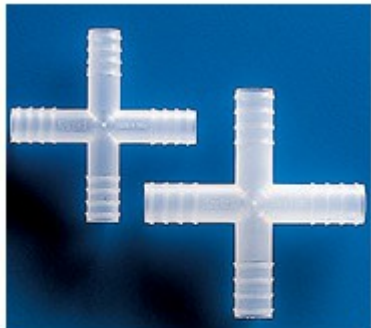

RACCORDI PP A "CROCE" 10 MM 100 PZ KARTELL

RACCORDI PP A "CROCE" 10 MM 100 PZ KARTELL

Codice Articolo: 06.1413.00cf

Breve descrizione del prodotto:

RACCORDO A CROCE Ø 10 MM PP

Informazioni aggiuntive:

- Dimensioni (Ø esterno mm): 10
- Foro (mm): 7,0
- Valle/Cresta (Ø mm): 8,7/9,5
- Confezione (pezzi): 100

	Codice	VARIANTI Articolo
	06.1411.00cf	RACCORDI PP A "CROCE" 6 MM 100 PZ KARTELL
	06.1412.00cf	RACCORDI PP A "CROCE" 8 MM 100 PZ KARTELL

	Codice	VARIANTI Articolo
	06.1410.00	RACCORDO A CROCE Ø 4 MM PP
	06.1411.00	RACCORDO A CROCE Ø 6 MM PP
	06.1412.00	RACCORDO A CROCE Ø 8 MM PP
	06.1413.00	RACCORDO A CROCE Ø 10 MM PP
	06.1414.00	RACCORDO A CROCE Ø 12 MM PP
	06.1415.00	RACCORDO A CROCE Ø 14 MM PP
	06.1416.00	RACCORDO A CROCE Ø 16 MM PP