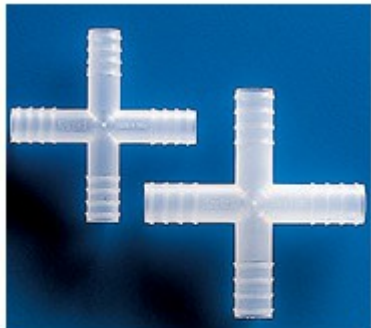

RACCORDO A CROCE Ø 4 MM PP

Raccordi per tubi con forma a "croce", in polipropilene. Sono autoclavabili e conformi alle norme per l'uso con sostanze alimentari. EEC 90/128 92/93 e FDA 21 CFR 177.1520. Le dimensioni riportate sono sia nominali che esatte poiché l'elasticità dei tubi influenza la scelta del tipo di raccordo adatto.

In magazzino: -125

Codice Articolo: 06.1410.00

Breve descrizione del prodotto:

RACCORDO A CROCE Ø 4 MM PP

Informazioni aggiuntive:

- Dimensioni (Ø esterno mm): 3,5
- Foro (mm): 1,5
- Valle/Cresta (Ø mm): 3,0/3,4

	Codice	VARIANTI Articolo
	06.1411.00cf	RACCORDI PP A "CROCE" 6 MM 100 PZ KARTELL

	Codice	VARIANTI Articolo
	06.1412.00cf	RACCORDI PP A "CROCE" 8 MM 100 PZ KARTELL
	06.1413.00cf	RACCORDI PP A "CROCE" 10 MM 100 PZ KARTELL
	06.1411.00	RACCORDO A CROCE Ø 6 MM PP
	06.1412.00	RACCORDO A CROCE Ø 8 MM PP
	06.1413.00	RACCORDO A CROCE Ø 10 MM PP
	06.1414.00	RACCORDO A CROCE Ø 12 MM PP
	06.1415.00	RACCORDO A CROCE Ø 14 MM PP
	06.1416.00	RACCORDO A CROCE Ø 16 MM PP