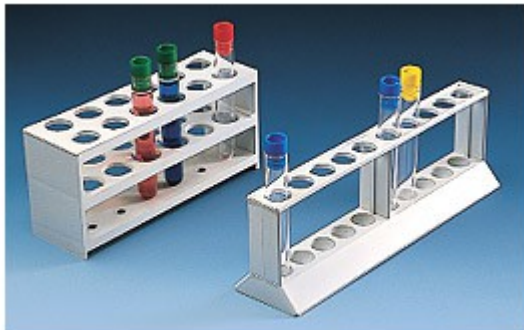

PORTAPROVETTE PP 12 POSTI 12 mm 10 PZ A 3 PIANI KARTELL

Portaprovette a 3 piani
Materiale: Polipropilene
Leggeri e molto robusti, i portaprovette sopportano temperature fino a +120°C.

Codice Articolo: 06.0559.00cf

Breve descrizione del prodotto:

PORTAPROVETTE A TRE PIANI 12 POSTI Ø 12MM PP

Informazioni aggiuntive:

- Numero posti: 12
- Dimensioni fori (Ø mm): 12
- Piani: 3
- Confezione (pezzi): 10
- Dimensione (LxPxH mm): 190 x 60 x 80