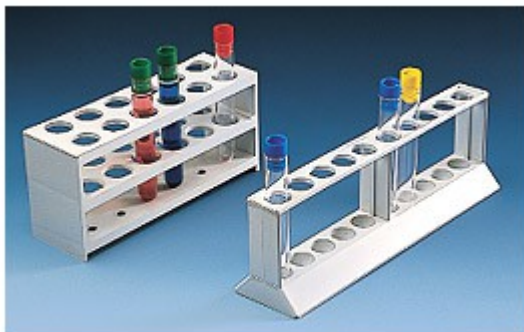

PORTAPROVETTE PP 10 POSTI 18 MM A 2 PIANI KARTELL

Portaprovette a 2 o 3 piani in polipropilene. Leggeri e molto robusti, sopportano temperature fino a +120° C.

In magazzino: 64

Codice Articolo: 06.0370.00

Breve descrizione del prodotto:

PORTAPROVETTE A DUE PIANI 10 POSTI Ø 18 MM PP

Informazioni aggiuntive:

- Dimensione (LxPxH mm): 250 x 60 x 74
- Numero posti: 10
- Dimensioni fori (Ø mm): 18
- Piani: 2

	Codice	VARIANTI Articolo
	06.0559.00	PORTAPROVETTE PP 12 POSTI 12 mm a 3 piani
	06.0559.00cf	PORTAPROVETTE PP 12 POSTI 12 mm 10 PZ A 3 PIANI KARTELL
	06.0560.00	PORTAPROVETTE PP 12 POSTI 20 MM A 3 PIANI KARTELL

	Codice	VARIANTI Articolo
	06.0562.00	PORTAPROVETTE PP 24 POSTI 20 MM A 3 PIANI KARTELL