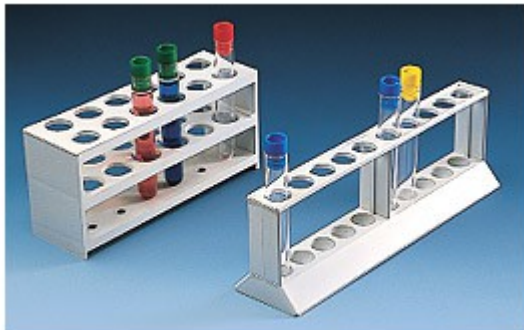

PORTAPROVETTE PP 24 POSTI 20 MM A 3 PIANI KARTELL

PORTAPROVETTE PP 24 POSTI 20 MM A 3 PIANI KARTELL

In magazzino: 11

Codice Articolo: 06.0562.00

Breve descrizione del prodotto:

PORTAPROVETTE A TRE PIANI 24 POSTI Ø 20MM PP

Informazioni aggiuntive:

- Dimensione (LxPxH mm): 375 x 65 x 95
- Numero posti: 24
- Dimensioni fori (Ø mm): 20
- Piani: 3

	Codice	VARIANTI Articolo
	06.0559.00	PORTAPROVETTE PP 12 POSTI 12 mm a 3 piani
	06.0559.00cf	PORTAPROVETTE PP 12 POSTI 12 mm 10 PZ A 3 PIANI KARTELL
	06.0370.00	PORTAPROVETTE PP 10 POSTI 18 MM A 2 PIANI KARTELL

	Codice	VARIANTI Articolo
	06.0560.00	PORTAPROVETTE PP 12 POSTI 20 MM A 3 PIANI KARTELL