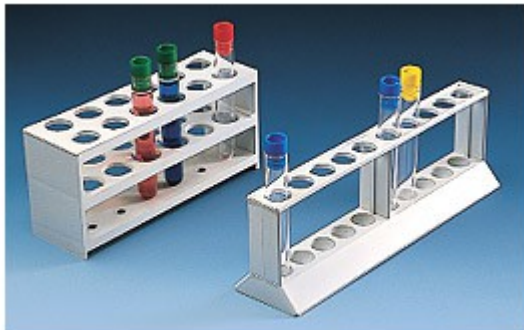

## PORTAPROVETTE PP 12 POSTI 20 MM A 3 PIANI KARTELL

PORTAPROVETTE PP 12 POSTI 20 MM A 3 PIANI KARTELL

**In magazzino:** 10

**Codice Articolo:** 06.0560.00

### Breve descrizione del prodotto:

PORTAPROVETTE A TRE PIANI 12 POSTI Ø 20 MM PP

### Informazioni aggiuntive:

- Dimensione (LxPxH mm): 190 x 60 x 80
- Numero posti: 12
- Dimensioni fori (Ø mm): 20
- Piani: 3

	<b>Codice</b>	<b>VARIANTI Articolo</b>
	<a href="#">06.0559.00</a>	PORTAPROVETTE PP 12 POSTI 12 mm a 3 piani
	<a href="#">06.0559.00cf</a>	PORTAPROVETTE PP 12 POSTI 12 mm 10 PZ A 3 PIANI KARTELL
	<a href="#">06.0370.00</a>	PORTAPROVETTE PP 10 POSTI 18 MM A 2 PIANI KARTELL