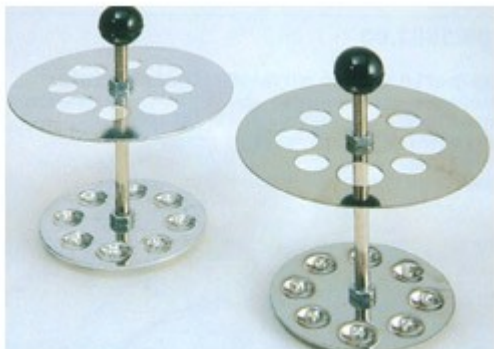

PORTAPROVETTE 4+4 POSTI Ø 13-18 mm CIRCOLARE INOX

PORTAPROVETTE 4+4 POSTI Ø 13-18 mm CIRCOLARE INOX

Codice Articolo: 04.6320.15

Breve descrizione del prodotto:

PORTAPROVETTE PER BICCHIERI ACC.INOX

Informazioni aggiuntive:

- Materiale: in acciaio inox
- Dimensioni fori (Ø mm): 13 e 18