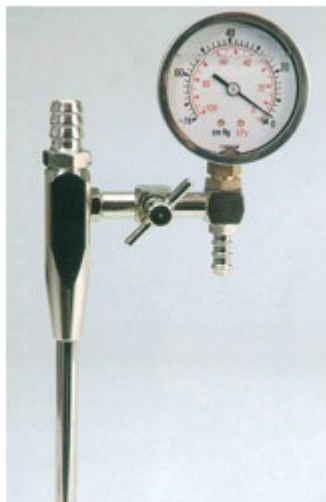

POMPA X VUOTO C/MANOMETRO 1/2" OTTONE CROMATO

Caratteristiche: con manometro In ottone cromato camera ispezionabile per una facile pulizia .

Codice Articolo: 04.6280.00

Breve descrizione del prodotto:

Pompa aspirante per vuoto con filettatura da 1/2"

Informazioni aggiuntive:

- Attacco: a vite per rubinetto da 1/2 gas
- Prodotto padre: 04.6275.00

	Codice	VARIANTI Articolo
	04.6275.00	POMPA X VUOTO C/MANOMETRO ATTACCO PORTAGOMMA OTTONE CROMATO