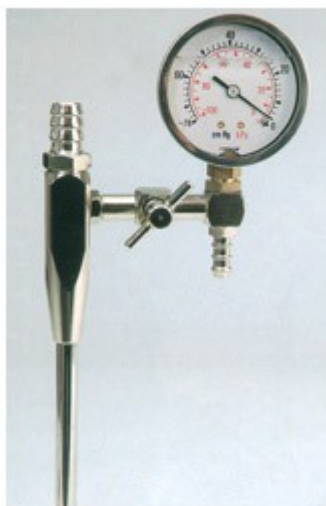

POMPA X VUOTO C/MANOMETRO ATTACCO PORTAGOMMA OTTONE CROMATO

POMPA X VUOTO C/MANOMETRO ATTACCO PORTAGOMMA OTTONE CROMATO

Codice Articolo: 04.6275.00

Breve descrizione del prodotto:

Pompa aspirante per vuoto attacco a portagomma

Informazioni aggiuntive:

- Attacco: a portagomma
- Prodotto padre: 04.6275.00

	Codice	VARIANTI Articolo
	04.6280.00	POMPA X VUOTO C/MANOMETRO 1/2" OTTONE CROMATO