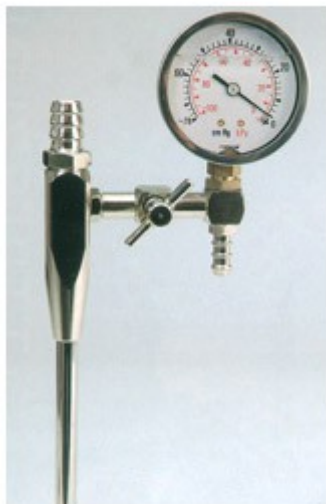

## POMPA X VUOTO C/MANOMETRO ATTACCO PORTAGOMMA OTTONE CROMATO

POMPA X VUOTO C/MANOMETRO ATTACCO PORTAGOMMA OTTONE CROMATO

**Codice Articolo:** 04.6275.00

### Breve descrizione del prodotto:

Pompa aspirante per vuoto attacco a portagomma

### Informazioni aggiuntive:

- Attacco: a portagomma
- Prodotto padre: 04.6275.00

	<b>Codice</b>	<b>VARIANTI Articolo</b>
	<a href="#">04.6280.00</a>	POMPA X VUOTO C/MANOMETRO 1/2" OTTONE CROMATO