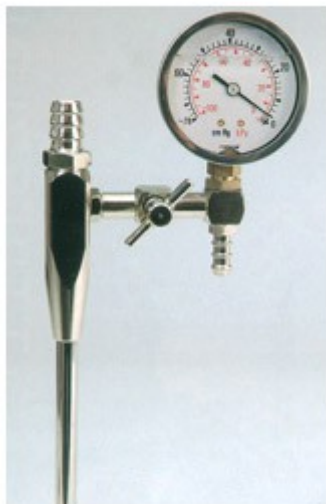

POMPA X VUOTO C/MANOMETRO ATTACCO PORTAGOMMA OTTONE CROMATO

POMPA X VUOTO C/MANOMETRO ATTACCO PORTAGOMMA OTTONE CROMATO

Codice Articolo: 04.6275.00

Breve descrizione del prodotto:

Pompa aspirante per vuoto attacco a portagomma

Informazioni aggiuntive:

- Attacco: a portagomma
- Prodotto padre: 04.6275.00

	Codice	VARIANTI Articolo
	04.6280.00	POMPA X VUOTO C/MANOMETRO 1/2" OTTONE CROMATO