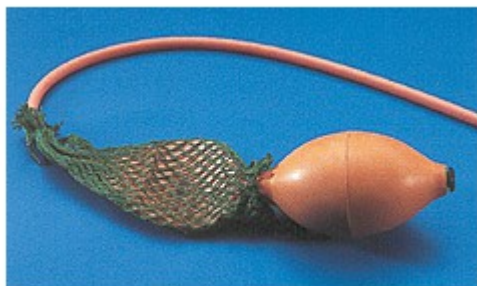

**POLVERIZZATORE IN GOMMA 53 mm C/RETINA DOPPIA CAMERA**

Pompetta a doppia palla con retina di protezione, in gomma rossa.

**In magazzino:** 1

**Codice Articolo:** 12.1720.10

**Breve descrizione del prodotto:**

POLVERIZZATORE DOPPIA PALLA C/RETINA DIAM.MM. 53

**Informazioni aggiuntive:**

- Dimensioni (Ø mm): 53