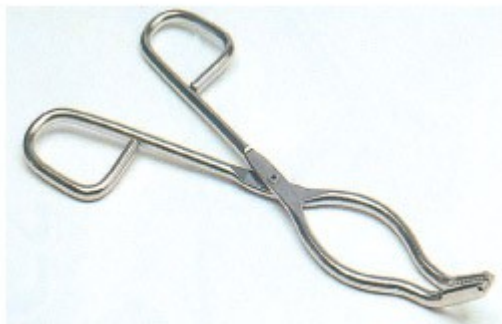

## **PINZA A DOPPIA CURVATURA 200 MM ACCIAIO INOX C/MANICO IN PVC X CROGIOLI**

Pinze a doppia curvatura con punte interne zigrinate. In acciaio inox 18/8 completamente rivestita in PTFE. .

**Codice Articolo:** 04.6220.70

### **Breve descrizione del prodotto:**

Pinza per crogioli in acciaio inox rivestita in PTFE lunghezza mm. 200

### **Informazioni aggiuntive:**

- Lunghezza (mm): 200
- Rivestimento: PTFE
- Prodotto padre: 04.5540.70

	<b>Codice</b>	<b>VARIANTI Articolo</b>
	<a href="#">04.5540.70</a>	PINZA X CROGIOLI 210 MM INOX
	<a href="#">04.5540.75</a>	PINZA X CROGIOLI 300 MM INOX
	<a href="#">04.5540.79</a>	PINZA X CROGIOLI 500 MM INOX