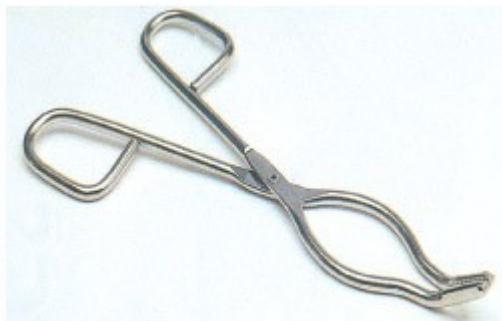

PINZA X CROGIOLI 500 MM INOX

Caratteristiche: A doppia curvatura. Punte interne zigrinate. In acciaio inox resistente alla corrosione.

In magazzino: 2

Codice Articolo: 04.5540.79

Breve descrizione del prodotto:

Pinza per crogioli in acciaio inox lunghezza mm. 500

Informazioni aggiuntive:

- Rivestimento: -

	Codice	VARIANTI Articolo
	04.6220.70	PINZA A DOPPIA CURVATURA 200 MM ACCIAIO INOX C/MANICO IN PVC X CROGIOLI
	04.5540.70	PINZA X CROGIOLI 210 MM INOX
	04.5540.75	PINZA X CROGIOLI 300 MM INOX