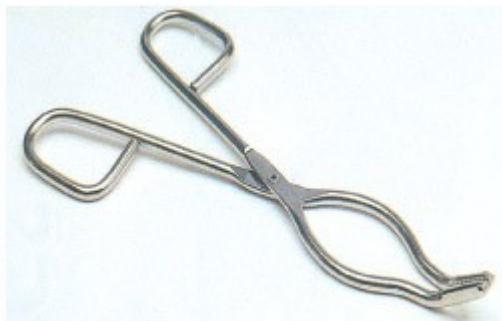

## PINZA X CROGIOLI 500 MM INOX

Caratteristiche: A doppia curvatura. Punte interne zigrinate. In acciaio inox resistente alla corrosione.

**In magazzino:** 2

**Codice Articolo:** 04.5540.79

### Breve descrizione del prodotto:

Pinza per crogioli in acciaio inox lunghezza mm. 500

### Informazioni aggiuntive:

- Rivestimento: -

	<b>Codice</b>	<b>VARIANTI Articolo</b>
	<a href="#">04.6220.70</a>	PINZA A DOPPIA CURVATURA 200 MM ACCIAIO INOX C/MANICO IN PVC X CROGIOLI
	<a href="#">04.5540.70</a>	PINZA X CROGIOLI 210 MM INOX
	<a href="#">04.5540.75</a>	PINZA X CROGIOLI 300 MM INOX