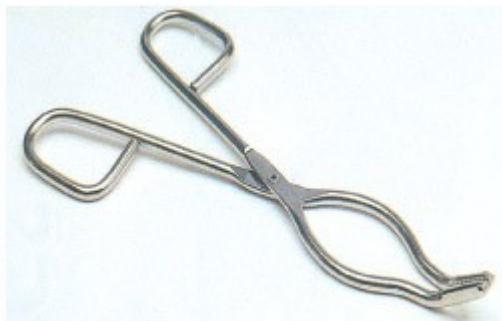

PINZA X CROGIOLI 300 MM INOX

Caratteristiche: A doppia curvatura. Punte interne zigrinate. In acciaio inox resistente alla corrosione.

In magazzino: 2

Codice Articolo: 04.5540.75

Breve descrizione del prodotto:

Pinza per crogioli in acciaio inox lunghezza mm. 300

Informazioni aggiuntive:

- Lunghezza (mm): 300
- Rivestimento: -

	Codice	VARIANTI Articolo
	04.6220.70	PINZA A DOPPIA CURVATURA 200 MM ACCIAIO INOX C/MANICO IN PVC X CROGIOLI
	04.5540.70	PINZA X CROGIOLI 210 MM INOX
	04.5540.79	PINZA X CROGIOLI 500 MM INOX