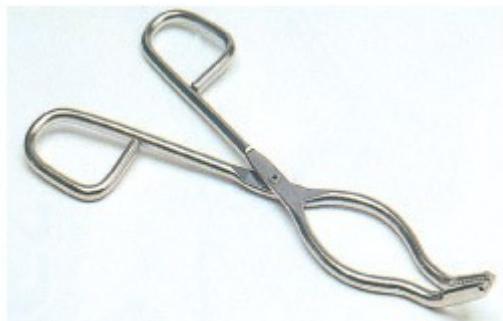

PINZA X CROGIOLI 300 MM INOX

Caratteristiche: A doppia curvatura. Punta interne zigrinate. In acciaio inox resistente alla corrosione.

In magazzino: 2

Codice Articolo: 04.5540.75

Breve descrizione del prodotto:

Pinza per crogioli in acciaio inox lunghezza mm. 300

Informazioni aggiuntive:

- Lunghezza (mm): 300
- Rivestimento: -

	Codice	VARIANTI Articolo
	04.6220.70	PINZA A DOPPIA CURVATURA 200 MM ACCIAIO INOX C/MANICO IN PVC X CROGIOLI
	04.5540.70	PINZA X CROGIOLI 210 MM INOX
	04.5540.79	PINZA X CROGIOLI 500 MM INOX