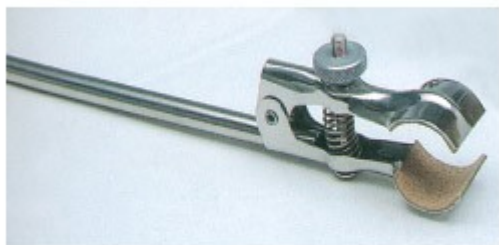

PINZA B/TONDE G/LIBERO 100 MM INOX

Codice Articolo: 04.5880.57

Breve descrizione del prodotto:

Pinza a gambo libero, in acciaio inox e con branche internamente rivestite in sughero apertura 100 m

Informazioni aggiuntive:

- Apertura (mm): 100
- Gambo: libero
- Prodotto padre: 04.5880.38

	Codice	VARIANTI Articolo
	04.5880.38	PINZA B/TONDE G/LIBERO 30 MM INOX
	04.5840.41	PINZA B/TONDE G/LIBERO 40 MM LEGA LEGGERA
	04.5840.45	PINZA B/TONDE G/LIBERO 50 MM LEGA LEGGERA