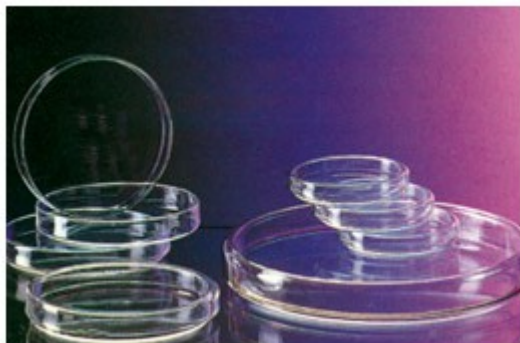

## SCATOLA PETRI 100 MM VETRO ANUMBRA H 15 mm

Caratteristiche: Vetro Anumbra a fondo piano perfettamente trasparente. Possono essere sterilizzate ripetutamente.

**In magazzino:** 51

**Codice Articolo:** 01.0480.57

### Breve descrizione del prodotto:

Piastra petri vetro ANUMBRA diametro x altezza mm. 100X15

### Informazioni aggiuntive:

- Dimensioni (ØxH mm): 100 x 20

	<b>Codice</b>	<b>VARIANTI Articolo</b>
	<a href="#">01.0480.69</a>	SCATOLA PETRI 200 MM VETRO ANUMBRA H 30 mm
	<a href="#">01.0480.67</a>	SCATOLA PETRI 180 mm VETRO ANUMBRA H 30 mm
	<a href="#">01.0480.53</a>	SCATOLA PETRI 80 MM VETRO ANUMBRA H 15 mm