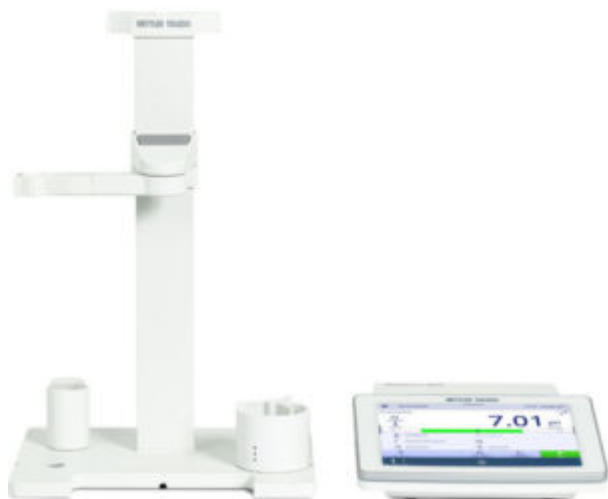

pH/Cond meter SevenDirect SD23 Kit

pH/Cond meter SevenDirect SD23 Kit METTLER-TOLEDO

Codice Articolo: 22.A003.96

	Codice	VARIANTI Articolo
	30671550	PHMETRO DA BANCO SEVENDIRECT SD20 METTLER-TOLEDO
	30671554	Phmetro SD20 da banco METTLER-TOLEDO
	22.A003.45	PHMETRO DA BANCO SEVENDIRECT SD20 STIRRER KIT METTLER TOLEDO
	30671557	PH meter SevenDirect SD20 Organic Kit METTLER-TOLEDO