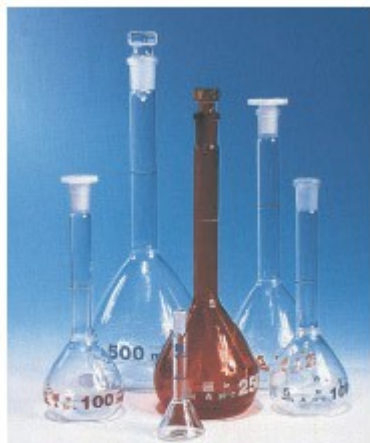

## MATRACCIO TARATO CL.A 10 LT VETRO DURAN SN 45/40 CERT."DE-M"

Matracchi tarati in vetro Duran® con certificazione di conformità "DE-M". Tolleranze grado A. Cono smeriglio normalizzato e tappo in plastica. Graduazione indelebile blu. Un rigoroso controllo assicura uniformità e riproducibilità in tutte le fasi di lavorazione. Altre garanzie di qualità sono l'esattezza di calibrazione nei limiti di errore ammessi dalle norme del Codice Tedesco degli Standard, la colorazione della graduazione normalmente azzurra che crea un contrasto con la trasparenza del vetro e facilita la lettura del menisco del liquido, la colorazione bianca per gli articoli in vetro giallo. Tutte le indicazioni fisiche sono stampate su ogni singolo pezzo.