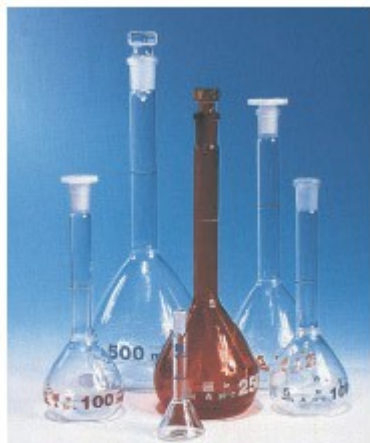

MATRACCIO TARATO CL.A 10 LT VETRO DURAN SN 45/40 CERT."DE-M"

Matracchi tarati in vetro Duran® con certificazione di conformità "DE-M". Tolleranze grado A. Cono smeriglio normalizzato e tappo in plastica. Graduazione indelebile blu. Un rigoroso controllo assicura uniformità e riproducibilità in tutte le fasi di lavorazione. Altre garanzie di qualità sono l'esattezza di calibrazione nei limiti di errore ammessi dalle norme del Codice Tedesco degli Standard, la colorazione della graduazione normalmente azzurra che crea un contrasto con la trasparenza del vetro e facilita la lettura del menisco del liquido, la colorazione bianca per gli articoli in vetro giallo. Tutte le indicazioni fisiche sono stampate su ogni singolo pezzo.

Codice Articolo: 01.1195.97

Breve descrizione del prodotto:

Matraccio tarato certificato DE-M classe A vetro DURAN® ml 10000 con tappo cono 14/23 45/40

Informazioni aggiuntive:

- Capacità (ml): 10000
- Cono (NS): 45/40