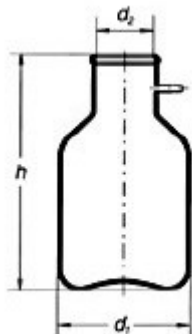

## BOTTIGLIA CODATA 5 LT VETRO BORO C/CONNETTORE A OLIVA

Caratteristiche principali: Pareti spesse per una migliore resistenza al vuoto. Connettore ad oliva per tubi di raccordo flessibile. Conformi alla norma ISO 6556.

**Codice Articolo:** 01.5027.99

### Breve descrizione del prodotto:

Matraccio a flacone per filtrazioni sottovuoto con connettore a oliva vetro borosilicato ml 5000

### Informazioni aggiuntive:

- Capacità (ml): 5000
- Dimensioni (Ø corpo x H mm): 185 x 360
- Diametro interno collo (mm): 80
- Prodotto padre: 01.5026.99

	<b>Codice</b>	<b>VARIANTI Articolo</b>
	<a href="#">01.5026.99</a>	BOTTIGLIA CODATA 3 LT VETRO BORO C/CONNETTORE A OLIVA
	<a href="#">01.5028.99</a>	BOTTIGLIA CODATA 10 LT VETRO BORO C/CONNETTORE A OLIVA