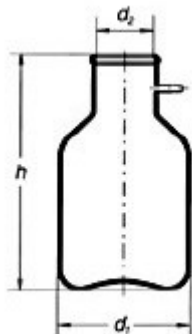

BOTTIGLIA CODATA 5 LT VETRO BORO C/CONNETTORE A OLIVA

Caratteristiche principali: Pareti spesse per una migliore resistenza al vuoto. Connettore ad oliva per tubi di raccordo flessibile. Conformi alla norma ISO 6556.

Codice Articolo: 01.5027.99

Breve descrizione del prodotto:

Matraccio a flacone per filtrazioni sottovuoto con connettore a oliva vetro borosilicato ml 5000

Informazioni aggiuntive:

- Capacità (ml): 5000
- Dimensioni (Ø corpo x H mm): 185 x 360
- Diametro interno collo (mm): 80
- Prodotto padre: 01.5026.99

	Codice	VARIANTI Articolo
	01.5026.99	BOTTIGLIA CODATA 3 LT VETRO BORO C/CONNETTORE A OLIVA
	01.5028.99	BOTTIGLIA CODATA 10 LT VETRO BORO C/CONNETTORE A OLIVA