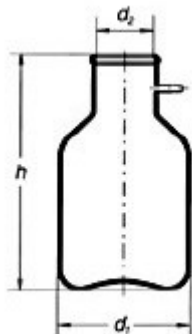

## BOTTIGLIA CODATA 5 LT VETRO BORO C/CONNETTORE A OLIVA

Caratteristiche principali: Pareti spesse per una migliore resistenza al vuoto. Connettore ad oliva per tubi di raccordo flessibile. Conformi alla norma ISO 6556.

**Codice Articolo:** 01.5027.99

### Breve descrizione del prodotto:

Matraccio a flacone per filtrazioni sottovuoto con connettore a oliva vetro borosilicato ml 5000

### Informazioni aggiuntive:

- Capacità (ml): 5000
- Dimensioni ( $\varnothing$  corpo x H mm): 185 x 360
- Diametro interno collo (mm): 80
- Prodotto padre: 01.5026.99

	<b>Codice</b>	<b>VARIANTI Articolo</b>
	<a href="#">01.5026.99</a>	BOTTIGLIA CODATA 3 LT VETRO BORO C/CONNETTORE A OLIVA
	<a href="#">01.5028.99</a>	BOTTIGLIA CODATA 10 LT VETRO BORO C/CONNETTORE A OLIVA