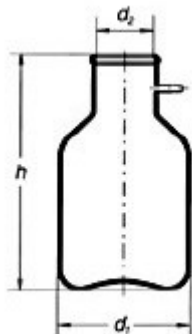

BOTTIGLIA CODATA 3 LT VETRO BORO C/CONNETTORE A OLIVA

Caratteristiche principali: Pareti spesse per una migliore resistenza al vuoto. Connettore ad oliva per tubi di raccordo flessibile. Conformi alla norma ISO 6556.

Codice Articolo: 01.5026.99

Breve descrizione del prodotto:

Matraccio a flacone per filtrazioni sottovuoto con connettore a oliva vetro borosilicato ml 3000

Informazioni aggiuntive:

- Capacità (ml): 3000
- Dimensioni (Ø corpo x H mm): 170 x 295
- Diametro interno collo (mm): 70
- Prodotto padre: 01.5026.99

	Codice	VARIANTI Articolo
	01.5027.99	BOTTIGLIA CODATA 5 LT VETRO BORO C/CONNETTORE A OLIVA
	01.5028.99	BOTTIGLIA CODATA 10 LT VETRO BORO C/CONNETTORE A OLIVA