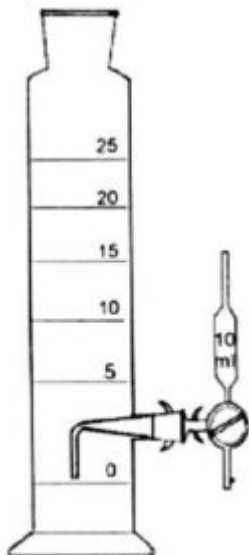

LEVIGATORE DI ESENWEIN

Levigatore di Eesenwein in vetro borosilicato, con pipetta tarata da ml 10 con rubinetto. .

Codice Articolo: 01.1095.00