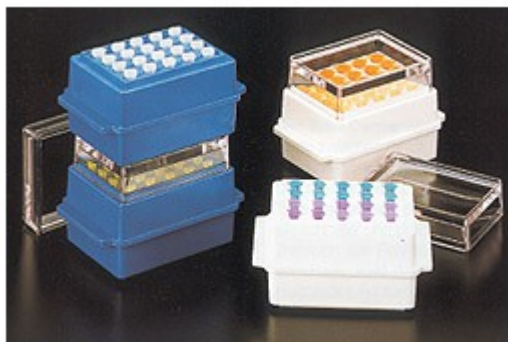

PORTAPROVETTE REFRIGERATO 0°C X PROVETTE 0,5/1,5/2 ML BIANCO STARLAB

PORTAPROVETTE REFRIGERATO 0°C X PROVETTE 0,5/1,5/2 ML BIANCO STARLAB

Codice Articolo: 06.0980.00

Informazioni aggiuntive:

- Colore: Bianco
- N° posti (lato A): 20 da 0,5 ml
- N° posti (lato B): 20 da 1,5 ml
- Mantenimento temperatura: 0° C minimo 5 h
- Dimensioni (LxPxH mm): 170x110x105

	Codice	VARIANTI Articolo
	06.0981.00	PORTAPROVETTE REFRIGERATO -20°C X PROV. 0,5/1,5/2 ML BLU STARLAB