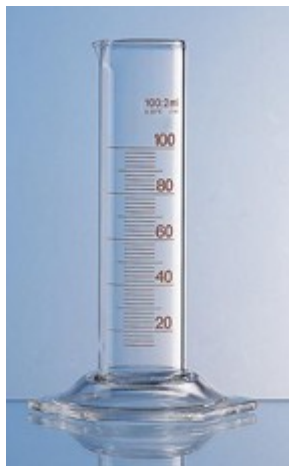

## Cilindro in vetro c/becco cl.B 250 ml Forma bassa

Caratteristiche principali: Forma bassa Con becco Vetro borosilicato Classe B Base esagonale Colore graduazione marrone

**Codice Articolo:** 01.0580.73

### Breve descrizione del prodotto:

Cilindro graduato vetro borosilicato forma bassa ml 250

### Informazioni aggiuntive:

- Altezza totale (mm): 235
- Capacità (ml): 250
- Divisione (ml): 5
- Tolleranza (ml):  $\pm 5,00$

|   | <b>Codice</b>              | <b>VARIANTI Articolo</b>                          |
|---|----------------------------|---|
|  | <a href="#">01.0580.79</a> | Cilindro in vetro c/becco cl.B 500 ml Forma bassa |

---

|   | <b>Codice</b>              | <b>VARIANTI Articolo</b>                        |
|---|----------------------------|---|
|  | <a href="#">01.0580.88</a> | Cilindro in vetro c/becco cl.B 1 lt Forma bassa |