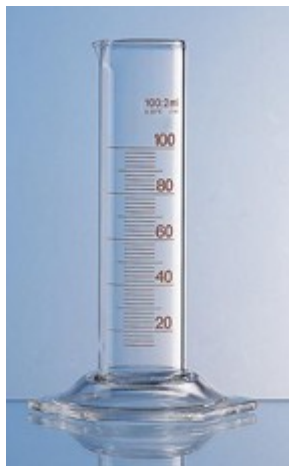

Cilindro in vetro c/becco cl.B 250 ml Forma bassa

Caratteristiche principali: Forma bassa Con becco Vetro borosilicato Classe B Base esagonale Colore graduazione marrone

Codice Articolo: 01.0580.73

Breve descrizione del prodotto:

Cilindro graduato vetro borosilicato forma bassa ml 250

Informazioni aggiuntive:

- Altezza totale (mm): 235
- Capacità (ml): 250
- Divisione (ml): 5
- Tolleranza (ml): $\pm 5,00$

	Codice	VARIANTI Articolo
	01.0580.79	Cilindro in vetro c/becco cl.B 500 ml Forma bassa

	Codice	VARIANTI Articolo
	01.0580.88	Cilindro in vetro c/becco cl.B 1 lt Forma bassa