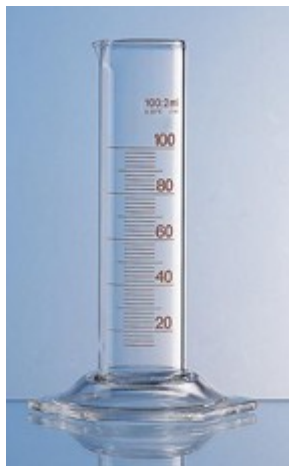

Cilindro in vetro c/becco cl.B 1 lt Forma bassa

Caratteristiche principali: Forma bassa Con becco Vetro borosilicato Classe B Base esagonale Colore graduazione marrone

Codice Articolo: 01.0580.88

Breve descrizione del prodotto:

Cilindro graduato vetro borosilicato forma bassa ml 1000

Informazioni aggiuntive:

- Capacità (ml): 1000
- Divisione (ml): 2,0
- Altezza totale (mm): 340
- Tolleranza (ml): $\pm 2,00$
- Prodotto padre: 01.0580.57

	Codice	VARIANTI Articolo
	01.0580.73	Cilindro in vetro c/becco cl.B 250 ml Forma bassa

	Codice	VARIANTI Articolo
	01.0580.79	Cilindro in vetro c/becco cl.B 500 ml Forma bassa