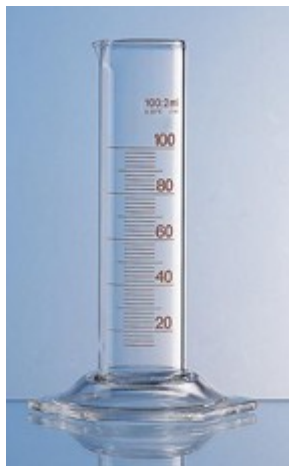

Cilindro in vetro c/becco cl.B 1 lt Forma bassa

Caratteristiche principali: Forma bassa Con becco Vetro borosilicato Classe B Base esagonale Colore graduazione marrone

Codice Articolo: 01.0580.88

Breve descrizione del prodotto:

Cilindro graduato vetro borosilicato forma bassa ml 1000

Informazioni aggiuntive:

- Capacità (ml): 1000
- Divisione (ml): 2,0
- Altezza totale (mm): 340
- Tolleranza (ml): $\pm 2,00$
- Prodotto padre: 01.0580.57

| | Codice | VARIANTI Articolo |
|---|----------------------------|---|
|  | 01.0580.73 | Cilindro in vetro c/becco cl.B 250 ml Forma bassa |

| | Codice | VARIANTI Articolo |
|---|----------------------------|---|
|  | 01.0580.79 | Cilindro in vetro c/becco cl.B 500 ml Forma bassa |