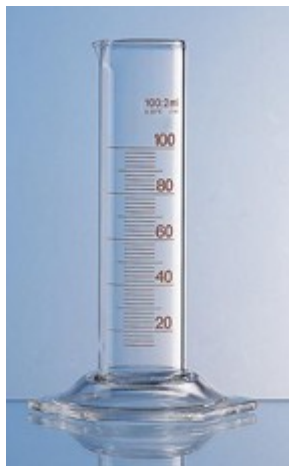

## Cilindro in vetro c/becco cl.B 500 ml Forma bassa

Caratteristiche principali: Forma bassa Con becco Vetro borosilicato Classe B Base esagonale Colore graduazione marrone

**Codice Articolo:** 01.0580.79

### Breve descrizione del prodotto:

Cilindro graduato vetro borosilicato forma bassa ml 500

### Informazioni aggiuntive:

- Altezza totale (mm): 280
- Capacità (ml): 500
- Divisione (ml): 10
- Tolleranza (ml):  $\pm 10,0$

	<b>Codice</b>	<b>VARIANTI Articolo</b>
	<a href="#">01.0580.57</a>	Cilindro in vetro c/becco cl.B 100 ml Forma bassa
	<a href="#">01.0580.73</a>	Cilindro in vetro c/becco cl.B 250 ml Forma bassa

---

	<b>Codice</b>	<b>VARIANTI Articolo</b>
	<a href="#">01.0580.88</a>	Cilindro in vetro c/becco cl.B 1 lt Forma bassa