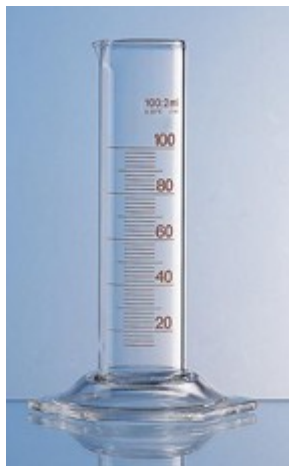

Cilindro in vetro c/becco cl.B 500 ml Forma bassa

Caratteristiche principali: Forma bassa Con becco Vetro borosilicato Classe B Base esagonale Colore graduazione marrone

Codice Articolo: 01.0580.79

Breve descrizione del prodotto:

Cilindro graduato vetro borosilicato forma bassa ml 500

Informazioni aggiuntive:

- Altezza totale (mm): 280
- Capacità (ml): 500
- Divisione (ml): 10
- Tolleranza (ml): $\pm 10,0$

	Codice	VARIANTI Articolo
	01.0580.57	Cilindro in vetro c/becco cl.B 100 ml Forma bassa
	01.0580.73	Cilindro in vetro c/becco cl.B 250 ml Forma bassa

	Codice	VARIANTI Articolo
	01.0580.88	Cilindro in vetro c/becco cl.B 1 lt Forma bassa