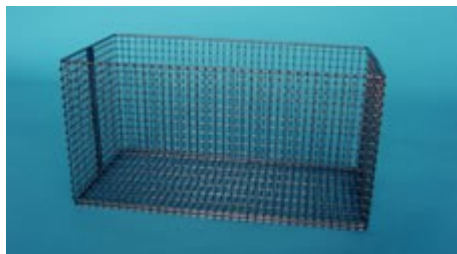

CESTELLO 400x200x200 H MM INOX

Caratteristiche: Rete in acciaio inox con bordi rinforzati Vengono utilizzati per sgocciolamento vetreria e sterilizzazione in stufe a secco. .

Codice Articolo: 04.4320.77

Breve descrizione del prodotto:

Cestello in rete in acciaio inossidabile base (LxLxH mm) 200x400x200

Informazioni aggiuntive:

- Dimensioni (LxLxH mm): 400x200x200

	Codice	VARIANTI Articolo
	04.4310.65	CESTELLO 160x160x160 H MM INOX
	04.4310.55	CESTELLO 180x100x180 H MM INOX
	04.4310.69	CESTELLO 200x200x200 H MM INOX
	04.4320.75	CESTELLO 300x200x200 H MM INOX