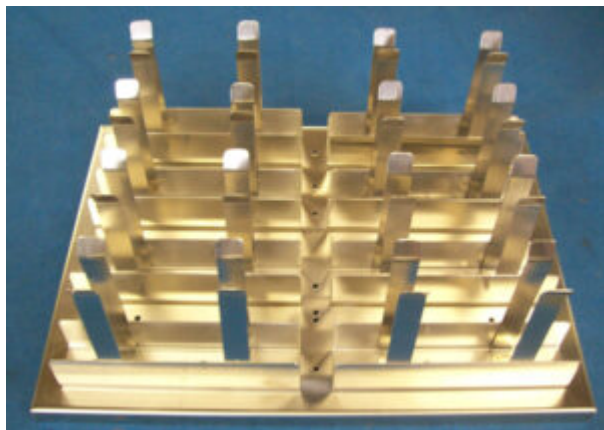

**Cestello celle separate x scongelamento sacche plasma x 750 ASAL**

Cestello che può contenere n. 8 sacche da gr. 400 cad.

**Codice Articolo:** 29810018

**Breve descrizione del prodotto:**

Cestello a celle separate per scongelamento sacche plasma per bagnomaria 750 ASAL