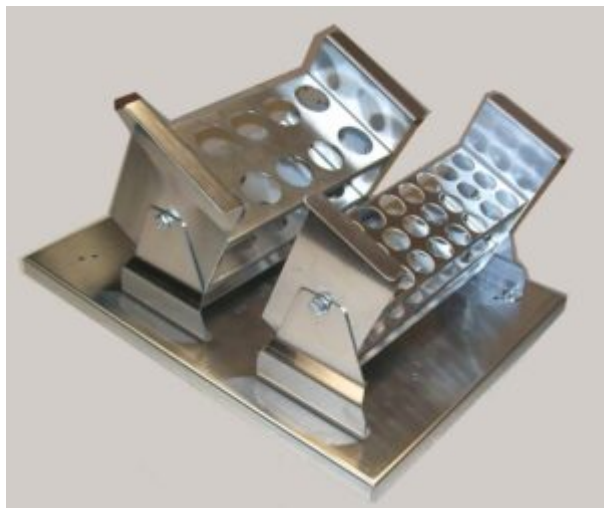

Cestello acciaio inox 10 posti Ø 30mm/24 posti Ø 18mm portaprov. inclinato x 750 ASAL

Cestello acciaio inox 10 posti Ø 30mm e 24 posti Ø 18mm porta provette inclinato.

Codice Articolo: 29810066

Breve descrizione del prodotto:

Cestello acciaio inox 10 posti / 24 posti ASAL