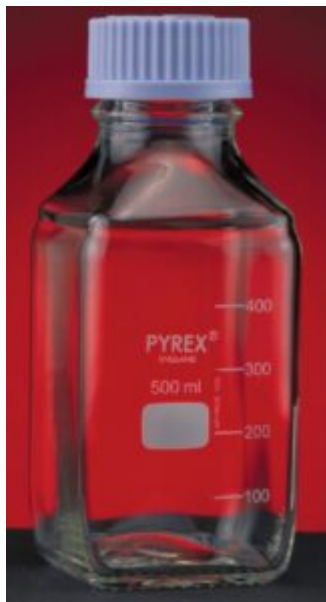

## BOTTIGLIA QUADRATA GL45 250 ML V.BIANCO T/VITE BLU DURAN

Caratteristiche principali: Forma quadrata per una miglior sistemazione. Fino al 20% di spazio guadagnato rispetto alle bottiglie rotonde. Fornito con un tappo ed un anello anti-goccia. Collo ampio. Sterilizzazione in autoclave fino a 140°C. Graduazione e superficie di marcatura bianche. Anello e tappo in polipropilene.

### Breve descrizione del prodotto:

Flacone autoclavabile vetro Pyrex® ISO 45 forma quadrata con tappo a vite blu ml 250

### Informazioni aggiuntive:

- Capacità (ml): 250
- Dimensioni (ØxH mm): 64x143
- Filettatura (GL): 45

	<b>Codice</b>	<b>VARIANTI Articolo</b>
	<a href="#">01.0288.79</a>	BOTTIGLIA QUADRATA GL45 500 ML V.BIANCO T/VITE BLU DURAN