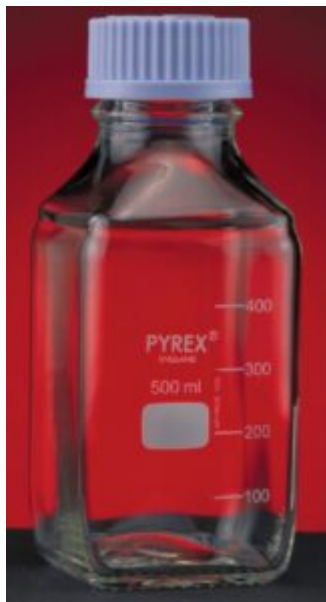

BOTTIGLIA QUADRATA GL45 250 ML V.BIANCO T/VITE BLU DURAN

Caratteristiche principali: Forma quadrata per una miglior sistemazione. Fino al 20% di spazio guadagnato rispetto alle bottiglie rotonde. Fornito con un tappo ed un anello anti-goccia. Collo ampio. Sterilizzazione in autoclave fino a 140°C. Graduazione e superficie di marcatura bianche. Anello e tappo in polipropilene.

Codice Articolo: 01.0288.73

Breve descrizione del prodotto:

Flacone autoclavabile vetro Pyrex® ISO 45 forma quadrata con tappo a vite blu ml 250

Informazioni aggiuntive:

- Capacità (ml): 250
- Dimensioni (ØxH mm): 64x143
- Filettatura (GL): 45