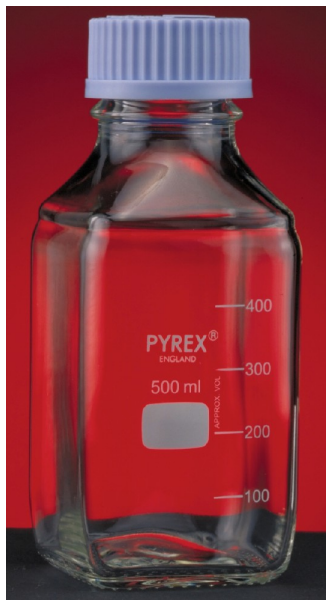

## BOTTIGLIA QUADRATA GL45 1 LT V.BIANCO T/VITE BLU DURAN

Caratteristiche principali: Forma quadrata per una miglior sistemazione. Fino al 20% di spazio guadagnato rispetto alle bottiglie rotonde. Fornito con un tappo ed un anello anti-goccia. Collo ampio. Sterilizzazione in autoclave fino a 140°C. Graduazione e superficie di marcatura bianche. Anello e tappo in polipropilene.

### Breve descrizione del prodotto:

Flacone autoclavabile vetro Pyrex® ISO 45 forma quadrata con tappo a vite blu ml 1000

### Informazioni aggiuntive:

- Capacità (ml): 1000
- Dimensioni (ØxH mm): 94x222

	<b>Codice</b>	<b>VARIANTI Articolo</b>
	<a href="#">01.0288.73</a>	BOTTIGLIA QUADRATA GL45 250 ML V.BIANCO T/VITE BLU DURAN