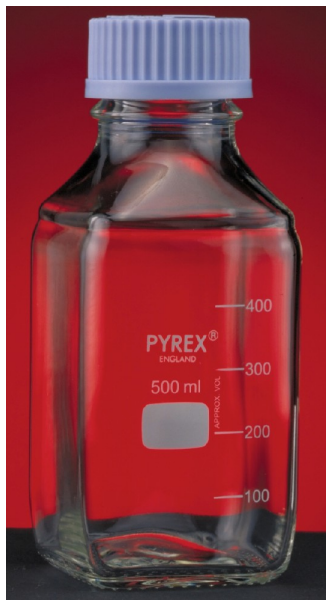

## BOTTIGLIA QUADRATA GL45 500 ML V.BIANCO T/VITE BLU DURAN

Caratteristiche principali: Forma quadrata per una miglior sistemazione. Fino al 20% di spazio guadagnato rispetto alle bottiglie rotonde. Fornito con un tappo ed un anello anti-goccia. Collo ampio. Sterilizzazione in autoclave fino a 140°C. Graduazione e superficie di marcatura bianche. Anello e tappo in polipropilene.

### Breve descrizione del prodotto:

Flacone autoclavabile vetro Pyrex® ISO 45 forma quadrata con tappo a vite blu ml 500

### Informazioni aggiuntive:

- Capacità (ml): 500
- Dimensioni (ØxH mm): 78x181
- Filettatura (GL): 45

	<b>Codice</b>	<b>VARIANTI Articolo</b>
	<a href="#">01.0288.73</a>	BOTTIGLIA QUADRATA GL45 250 ML V.BIANCO T/VITE BLU DURAN