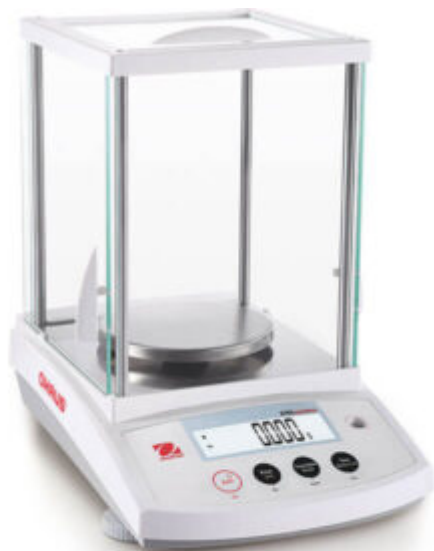

Bilancia di precisione PR523 520g 0,001g Cal. Int. Automatica PR Precision OHAUS

Codice Articolo: 30492732

Breve descrizione del prodotto:

Bilancia di precisione PR523 520 g 0,001 g Cal. Int. Automatica PR Precision OHAUS

Descrizione

Le bilance analitiche e di precisione della serie PR garantiscono prestazioni competitive a un prezzo accessibile e offrono accuratezza e ripetibilità nelle applicazioni di pesata essenziali in laboratorio, negli ambienti industriali e in quelli didattici. Dotate di connettività RS232 per una facile comunicazione, di un display retroilluminato e di un'interfaccia semplice per un funzionamento agevole, le bilance della serie PR sono perfettamente progettate per le vostre postazioni di lavoro.

Applicazioni

Pesata di base, conteggio pezzi, pesata percentuale

Display

Display a cristalli liquidi (LCD) retroilluminato

Funzionamento

Adattatore CA (incluso)

Comunicazione

RS232 (una porta inclusa)

Struttura

Armatura superiore in ABS, piatto removibile in acciaio inossidabile, paravento removibile in vetro con sportello superiore scorrevole, gancio per la pesata da sotto integrato, staffa di sicurezza, blocco taratura