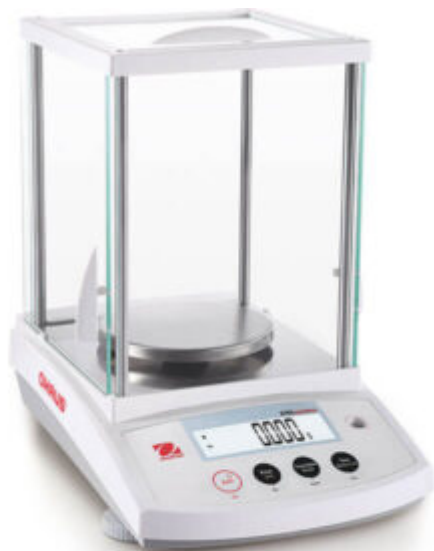

## **Bilancia di precisione PR523 520g 0,001g Cal. Int. Automatica PR Precision OHAUS**

**Codice Articolo:** 30492732

### **Breve descrizione del prodotto:**

Bilancia di precisione PR523 520 g 0,001 g Cal. Int. Automatica PR Precision OHAUS

### **Descrizione**

Le bilance analitiche e di precisione della serie PR garantiscono prestazioni competitive a un prezzo accessibile e offrono accuratezza e ripetibilità nelle applicazioni di pesata essenziali in laboratorio, negli ambienti industriali e in quelli didattici. Dotate di connettività RS232 per una facile comunicazione, di un display retroilluminato e di un'interfaccia semplice per un funzionamento agevole, le bilance della serie PR sono perfettamente progettate per le vostre postazioni di lavoro.

### **Display**

Display a cristalli liquidi (LCD) retroilluminato