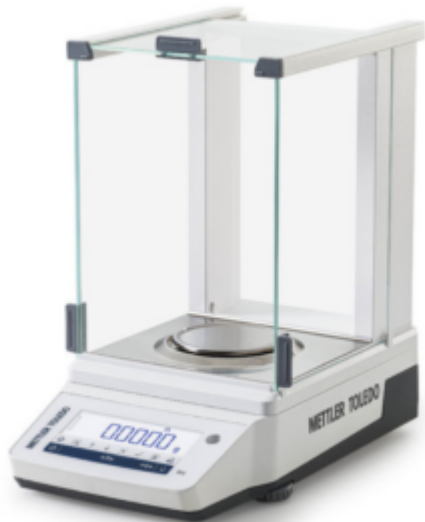

Bilancia di precisione MA204 220g 0,1mg Cal. Interna METTLER TOLEDO

Codice Articolo: 30697411

Breve descrizione del prodotto:

Bilancia di precisione MA204 220 g 0,1 mg Cal. Interna METTLER TOLEDO

Informazioni aggiuntive:

- Portata (g): 220 g
- Risoluzione: 0,1 mg
- Ripetibilità, standard: 0,08 mg
- Pesata minima (U=1%, k=2), tipica: 16 mg
- Tempo di stabilizzazione: 2 s
- Regolazione: Interna
- Interfacce: USB-A, RS232, Bluetooth (opzionale)
- Display: Touchscreen ibrido LCD
- Pesata minima (tipica USP 0,1%): 160 mg
- Diametro del piatto di pesata: 90 mm
- Dimensioni (AxLxP): 354 mm x 209 mm x 354 mm
- Il meglio di Mettler: Sì
- Bilancia Approvata: No | 0,0000102 g
- Linea di bilance: MA

Il luminoso schermo LCD offre una risoluzione eccezionale, mentre la superficie in vetro resiste all'usura nel tempo.

Caratteristiche

Prestazioni

- Cella di pesata con compensazione della forza elettromagnetica (EMFC)
- Regolazione interna

Efficienza di funzionamento

- Touchscreen ibrido LCD
- 9 applicazioni integrate
- Analisi statistica dei dati
- Gancio per pesate da sotto la bilancia
- Plug and Play

Garanzia di qualità

- Omologazione OIML/NTEP
- Indicatore di livellamento frontale
- ID campione