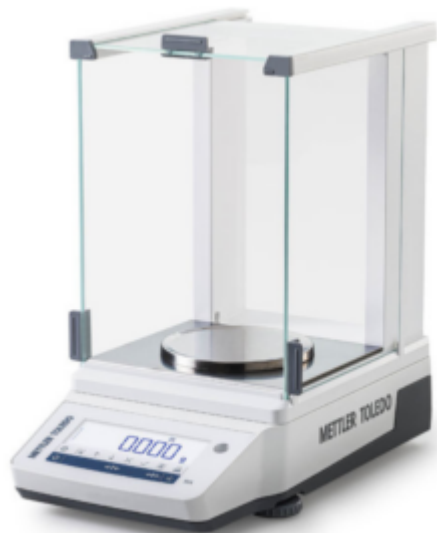

Bilancia di precisione MA103 120g 1mg Cal. Interna METTLER TOLEDO

Codice Articolo: 30697420

Breve descrizione del prodotto:

Bilancia di precisione MA103 120 g 1 mg Cal. Interna METTLER TOLEDO

Informazioni aggiuntive:

- Portata (g): 120 g
- Risoluzione: 1 mg
- Pesata minima (U=1%, k=2), tipica: 140 mg
- Interfacce: USB-A, RS232, Bluetooth (opzionale)
- Regolazione: Interna
- Piattaforma: S
- Ripetibilità, standard: 0,7 mg
- Tempo di stabilizzazione: 1,5 s
- Pesata minima (tipica USP 0,1%): 1,4 g
- Diametro del piatto di pesata: 120 mm
- Display: Touchscreen ibrido LCD
- Dimensioni (AxLxP): 354 mm x 209 mm x 354 mm
- Bilancia Approvata: No | 0,00008377 g
- Linea di bilance: MA

- Tipo di bilancia: Bilancia di precisione | 0,0016207 g
- Livello: Standard \$
- Caratteristiche: Protezione con codice di accesso
- Classe: I

Descrizione

La **Bilancia di Precisione MA** è uno strumento di alta qualità che eccelle per la sua intuitività, facilità di pulizia e accuratezza nei risultati.

Il luminoso schermo LCD offre una risoluzione eccezionale, mentre la superficie in vetro resiste all'usura nel tempo.

Caratteristiche

Prestazioni

- Cella di pesata con compensazione della forza elettromagnetica (EMFC)
- Regolazione interna